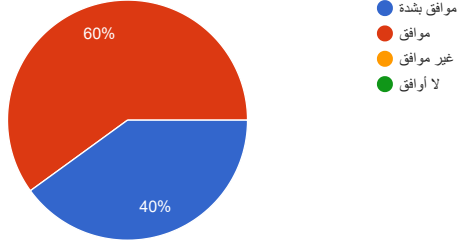

نسخ

هل تشعر بالرضا تجاه مستوى التحفيز والتقدير الذي تتلقاه في العمل؟

5 ردود