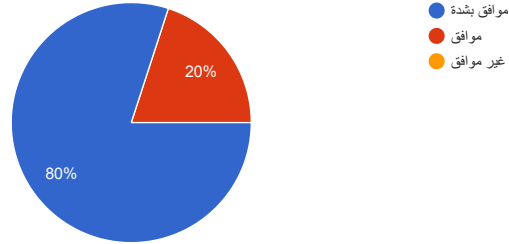

100 رد

نسخ

يمكنني الوصول لخدمات الجمعية بسهولة ويسر

100 رد

نسخ

المدة الزمنية لتقديم الخدمات في الجمعية مناسب جدا

100 رد

نسخ