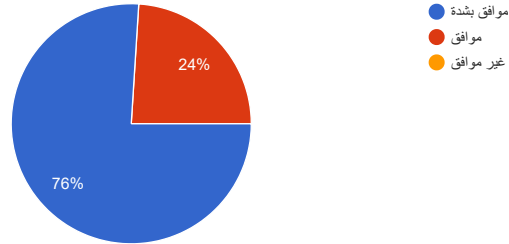

100 رد

نسخ

يمكنني الوصول لخدمات الجمعية بسهولة ويسر

100 رد

نسخ

المدة الزمنية لتقديم الخدمات في الجمعية مناسب جدا

100 رد

نسخ