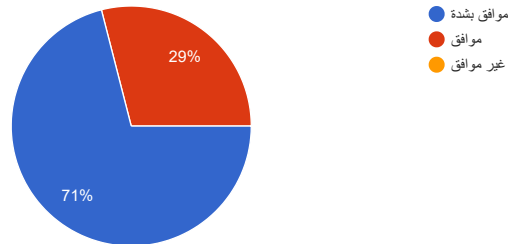

نسخ

تعامل منسوبي الجمعية مميز وراقٍ

100 رد