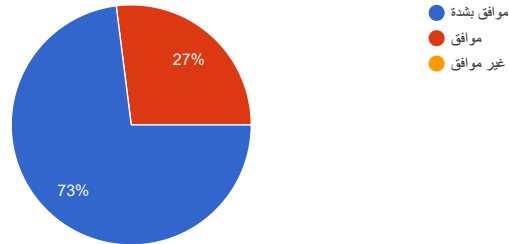

100 رد

نسخ

يمكنني الوصول لخدمات الجمعية بسهولة ويسر

100 رد

نسخ

المدة الزمنية لتقديم الخدمات في الجمعية مناسب جدا

100 رد

نسخ